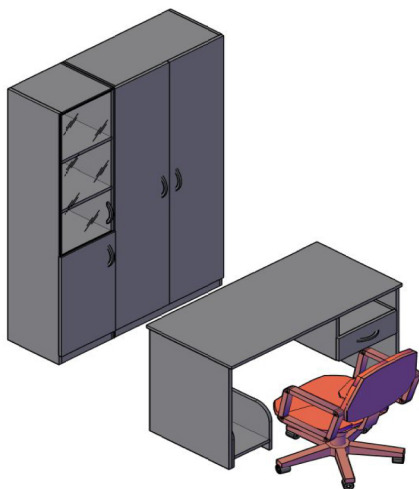

Комбинации элементов

Оперативная мебель SIMPLE

Комбинация №1