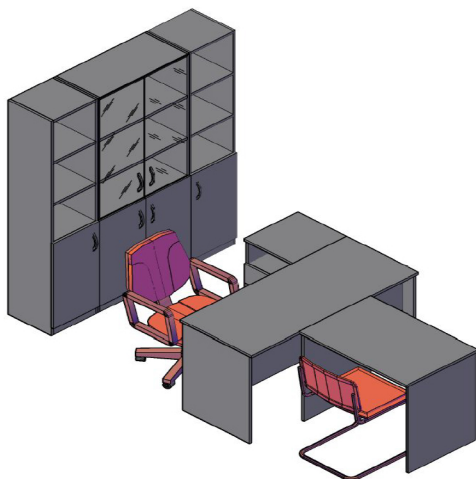

Цена: 29,120.00

Наименование/Артикул	Цена
Стол рабочий S-1200	4,610.00
Тумба подвесная SC-1V	2,720.00
Подставка под с/б SB-1	1,120.00
Каркас стеллажа SR-5W	7,130.00
Каркас стеллажа SR-5U	5,050.00
Дверь высокая SD-5B(R)	2,170.00
Дверь высокая SD-5B(L)	2,170.00
Дверь низкая SD-2S(L)	1,180.00
Дверь стеклянная SG-3M	2,220.00
Комплект фурнитуры SF-3M	750.00

Оперативная мебель SIMPLE

Комбинация №2

Цена: 44,008.00

Наименование/Артикул	Цена
Стол рабочий S-1400	4,930.00
Тумба приставная SC-3D.1	7,470.00
Стол рабочий S-900	4,000.00
Каркас стеллажа SR-5W	7,130.00
Каркас стеллажа SR-5U	5,050.00
Дверь низкая SD-2S(L)	1,180.00
Дверь низкая SD-2S(L)	1,180.00
Дверь низкая SD-2S(R)	1,180.00
Дверь низкая SD-2S(R)	1,180.00
Дверь стеклянная SG-3M	2,220.00
Дверь стеклянная SG-3M	2,220.00
Комплект фурнитуры SF-3M	468.00
Комплект фурнитуры SF-3M	750.00

Оперативная мебель SIMPLE

Комбинация №3