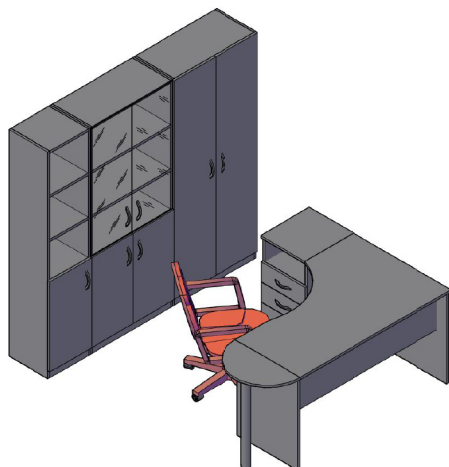

Цена: 51,350.00

Наименование/Артикул	Цена
Стол рабочий SE-1400(L)	8,990.00
Тумба приставная SC-3D.1	7,470.00
Приставка SP-300	940.00
Опора BT-710.2	1,850.00
Каркас стеллажа SR-5W	7,130.00
Каркас стеллажа SR-5U	5,050.00
Каркас гардероба SR-G	6,100.00
Дверь высокая SD-5B(R)	2,170.00
Дверь высокая SD-5B(L)	2,170.00
Дверь низкая SD-2S(L)	1,180.00
Дверь низкая SD-2S(L)	1,180.00
Дверь низкая SD-2S(R)	1,180.00
Дверь низкая SD-2S(R)	1,180.00
Дверь стеклянная SG-3M	2,220.00
Дверь стеклянная SG-3M	2,220.00
Комплект фурнитуры SF-3M	750.00
Комплект фурнитуры SF-3M	750.00