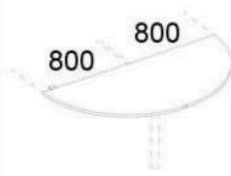

ширина - 800 мм
высота - 2000 мм
правый, левый

арт.	глубина, мм	цена
ТСПС-1/М	400	20800
ТСПС-1/М/3	400	21580

Стеллаж высокий со стеклом (алюминий)

ширина - 800 мм
высота - 2000 мм
правый, левый

арт.	глубина, мм	цена
ТСПС-1/А	400	35880
ТСПС-1/А/3	400	36470

Сектор для столов

высота - 22 мм

без опоры

арт.	глубина, мм	цена
ТСУ-06	600*600	4600
ТСУ-08	800*800	5745
ТСУ-06/08	600*800	5175

Сектор на 2 стола

ширина - 1200 мм
высота - 22 мм

без опоры

арт.	глубина, мм	цена
ТСО1-01	600	6450

Сектор на 2 стола

ширина - 1600 мм
высота - 22 мм

без опоры

арт.	глубина, мм	цена
ТСО2-1	800	7500

Шкаф гардеробный

ширина - 800 мм
высота - 2000 мм

арт.	глубина, мм	цена
ТШГ-1	400	15360
ТШГ-2	600	17280

Опора для стола