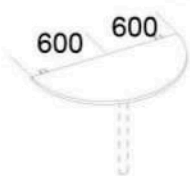

арт.	глубина, мм	цена
ТСЗ-1	400	15210
ТСЗ-1/3	400	16875

Стеллаж высокий со стеклом

ширина - 800 мм
высота - 2000 мм

арт.	глубина, мм	цена
ТСПС-1	400	19700
ТСП-1/3	400	20280

Стеллаж высокий со стеклом (МДФ)

ширина - 800 мм
высота - 2000 мм
правый, левый

арт.	глубина, мм	цена
ТСПС-1/М	400	20800
ТСПС-1/М/3	400	21580

Стеллаж высокий со стеклом (алюминий)

ширина - 800 мм
высота - 2000 мм
правый, левый

арт.	глубина, мм	цена
ТСПС-1/А	400	35880
ТСПС-1/А/3	400	36470

Сектор для столов

высота - 22 мм

без опоры

арт.	глубина, мм	цена
ТСУ-06	600*600	4600
ТСУ-08	800*800	5745
ТСУ-06/08	600*800	5175

Сектор на 2 стола

ширина - 1200 мм
высота - 22 мм

без опоры

арт.	глубина, мм	цена
ТСО1-01	600	6450

Сектор на 2 стола

ширина - 1600 мм
высота - 22 мм

без опоры

арт.	глубина, мм	цена
ТСО2-1	800	7500

Шкаф гардеробный

ширина - 800 мм
высота - 2000 мм

арт.	глубина, мм	цена
ТШГ-1	400	15360
ТШГ-2	600	17280

Опора для стола