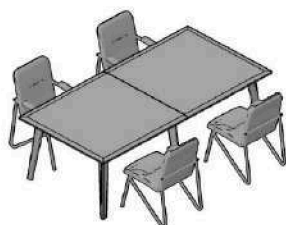

Гардероб

Название	Изображение	Артикул	Кол.	Состоит						Цена
				Стеллаж	кол.	Дверь	Стекло+фурнитура	кол.	Топ	

Комбинации элементов

Кабинет руководителя JAY

Комбинация №1

Цена: 143,650.00

Наименование/Артикул	Цена
Стол руководителя JCT 2013 (R)	52,740.00
Брифинг-приставка JB 1497	32,010.00
Шкаф со слайд-дверью JHC 1840	58,900.00

Кабинет руководителя JAY

Комбинация №2

Цена: 197,745.00

Наименование/Артикул	Цена
Стол руководителя JST 1890	42,780.00
Брифинг-приставка JB 1297	30,160.00
Тумба мобильная JMC 3D.1A	11,070.00
Греденция JLGR 1745	44,315.00
Гардероб JCW 85.1	22,360.00
Шкаф высокий JHC 85.1	23,450.00
Шкаф высокий JHC 85.4	23,610.00

Кабинет руководителя JAY

Комбинация №3

Цена: 212,735.00

Наименование/Артикул	Цена
Стол руководителя JCT 1813 (L)	50,220.00
Греденция JMGR 1745	47,650.00
Греденция JMGR 1745	47,650.00
Конференц-стол JCT 2211	67,215.00