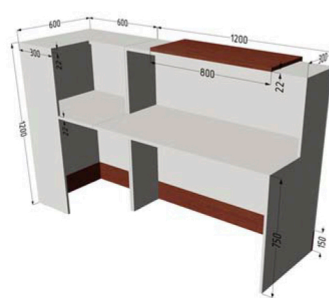

Стандартные цвета стоек ресепшн:

Основной цвет каркасов: Белый, бежевый

Цвет накладок: Антрацит, Венге

* - цвета под заказ (наценка на изделие + 15%)

Толщина гостевой и рабочей столешницы: 22 мм

Толщина фасадов и ног: 16 мм, Толщина накладок: 16 мм

Кромка ABS 2 мм, фурнитура: эксцентриковая стяжка

Серия ресепшн "Квадро"

Стойки ресепшн

ГОТОВЫЕ РЕШЕНИЯ

Арт.	Цена(руб)
КУ-Ф 600 (П/Л)	13754
КУ-Ф 600 (П/Л)	13754
К1200/ЦЭ П	16055
Итого	43563

Арт.	Цена(руб)
КУ-Ф 600 (П/Л)	13754
К1200/ПЭ (П/Л) П	16224
Итого	29978

Арт.	Цена (руб)
КУ 600	13221
КУ 600	13221
К1200/ПЭ (П/Л) П	16224
К1200/ПЭ (П/Л) П	16224
К1200/ЦЭ	16055
Итого	74945

Цены указаны в рублях с учетом НДС на