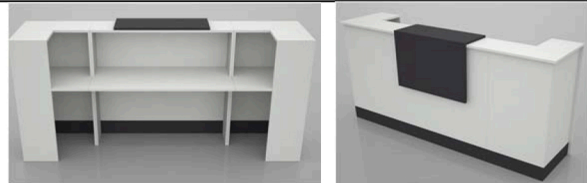

Стандартные цвета стоек ресепшн:

Основной цвет каркасов: Белый, бежевый

Цвет накладок: Антрацит, Венге

* - цвета под заказ (наценка на изделие + 15%)

Толщина гостевой и рабочей столешницы: 22 мм

Толщина фасадов и ног: 16 мм, Толщина накладок: 16 мм

Кромка ABS 2 мм, фурнитура: эксцентриковая стяжка

Серия ресепшн "Квадро"

Стойки ресепшн

ГОТОВЫЕ РЕШЕНИЯ

Вариант № 1

Арт.	Цена(руб)
КУ-Ф 600 (П/Л)	13754
КУ-Ф 600 (П/Л)	13754
К1200/ЦЭ П	16055
Итого	43563