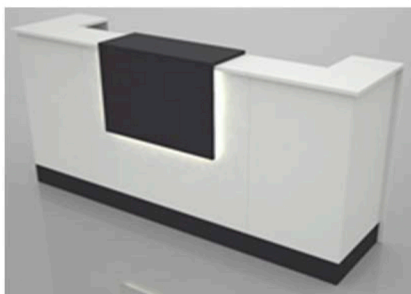

Стандартные цвета стоек ресепшн:

Основной цвет каркасов: Белый, бежевый

Цвет накладок: Антрацит, Венге

* - цвета под заказ (наценка на изделие + 15%)

Толщина гостевой и рабочей столешницы: 22 мм

Толщина фасадов и ног: 16 мм, Толщина накладок: 16 мм

Кромка ABS 2 мм, фурнитура: эксцентриковая стяжка

Серия ресепшн "Квадро"

Стойки ресепшн

ГОТОВЫЕ РЕШЕНИЯ

Вариант № 1

Арт.	Цена(руб)
КУ-Ф 600 (П/Л)	13754
КУ-Ф 600 (П/Л)	13754
К1200/ЦЭ П	16055
Итого	43563