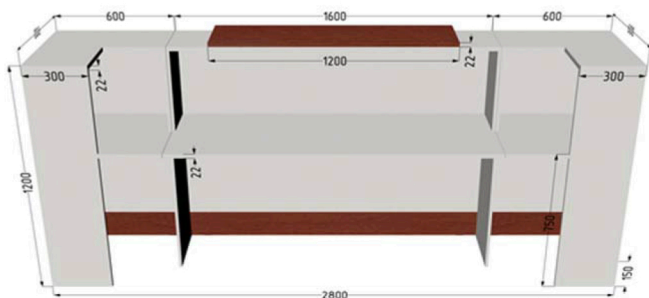

Стандартные цвета стоек ресепшн:

Основной цвет каркасов: Белый, бежевый

Цвет накладок: Антрацит, Венге

* - цвета под заказ (наценка на изделие + 15%)

Толщина гостевой и рабочей столешницы: 22 мм

Толщина фасадов и ног: 16 мм, Толщина накладок: 16 мм

Кромка ABS 2 мм, фурнитура: эксцентриковая стяжка

Серия ресепшн "Квадро"

Стойки ресепшн

ГОТОВЫЕ РЕШЕНИЯ

Арт.	Цена(руб)
КУ-Ф 600 (П/Л)	13754
КУ-Ф 600 (П/Л)	13754
К1200/ЦЭ П	16055
Итого	43563

Арт.	Цена(руб)
КУ-Ф 600 (П/Л)	13754
К1200/ПЭ (П/Л) П	16224
Итого	29978

Арт.	Цена (руб)
КУ 600	13221
КУ 600	13221
К1200/ПЭ (П/Л) П	16224
К1200/ПЭ (П/Л) П	16224
К1200/ЦЭ	16055
Итого	74945

Цены указаны в рублях с учетом НДС на