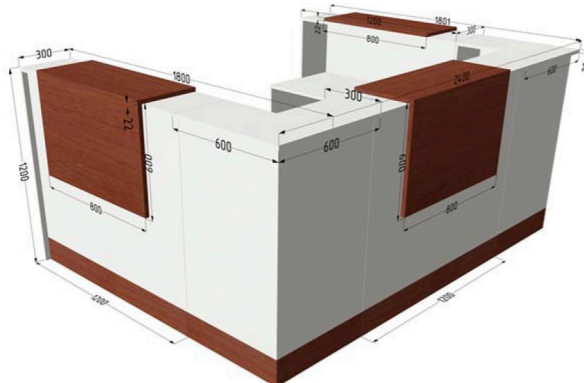

Вариант № 3

Арт.	Цена (руб)
КУ 600	13221
КУ 600	13221
К1200/ПЭ (П/Л) П	16224
К1200/ПЭ (П/Л) П	16224
К1200/ЦЭ	16055
Итого	74945