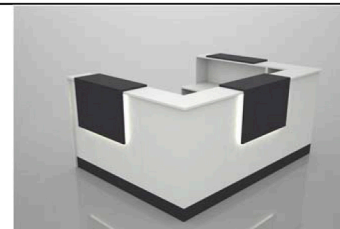

Стандартные цвета стоек ресепшн:

Основной цвет каркасов: Белый, бежевый

Цвет накладок: Антрацит, Венге

* - цвета под заказ (наценка на изделие + 15%)

Толщина гостевой и рабочей столешницы: 22 мм

Толщина фасадов и ног: 16 мм, Толщина накладок: 16 мм

Кромка ABS 2 мм, фурнитура: эксцентриковая стяжка

Серия ресепшн "Квадро"

Стойки ресепшн

ГОТОВЫЕ РЕШЕНИЯ

Арт.	Цена(руб)
КУ-Ф 600 (П/Л)	13754
КУ-Ф 600 (П/Л)	13754
К1200/ЦЭ П	16055
Итого	43563

Арт.	Цена(руб)
КУ-Ф 600 (П/Л)	13754
К1200/ПЭ (П/Л) П	16224
Итого	29978

Арт.	Цена (руб)
КУ 600	13221
КУ 600	13221
К1200/ПЭ (П/Л) П	16224
К1200/ПЭ (П/Л) П	16224
К1200/ЦЭ	16055
Итого	74945

Цены указаны в рублях с учетом НДС на