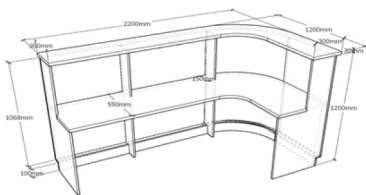

**KABINET
MSK**

Москва,
ул.Люблинская 42
(495) 281-52-39
(926) 369-69-97

Стандартные цвета стоек ресепшн:

Основной цвет каркасов: Белый

Цвета фасада: Белый матовый, белый глянец, синий матовый, синий глянец, красный матовый, красный глянец

* - цвета под заказ (наценка на изделие + 15%)

Толщина гостевой и рабочей столешницы: 32 мм

Толщина фасадов и ног: 16 мм, Толщина накладок: 16 мм, **Фасад облицован пластиком Abet Laminati**

Глубина гостевой столешницы - 300 мм

Кромка ABS 2 мм, фурнитура: эксцентриковая стяжка

Серия ресепшн "Раунд пластик"

Стойки ресепшн

Стойка ресепшн Раунд P120/220

глубина рабочей столешницы- 600 мм

Артикул	Длина	Цена
P120/220 без цоколя	1200*2200	96200
P120/220 с цоколем	1200*2200	103610
Подсветка под гостевой столешницей		6500
Подсветка под цоколем	(только для модификации с цоколем)	6500

Стойка ресепшн Раунд P120/240

глубина рабочей столешницы- 600 мм