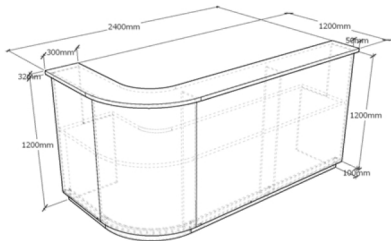

Артикул	Длина	Цена
P120/220 без цоколя	1200*2200	105300
P120/220 с цоколем	1200*2200	111800
Подсветка под гостевой столешницей		6500
Подсветка под цоколем	(только для модификации с цоколем)	6500