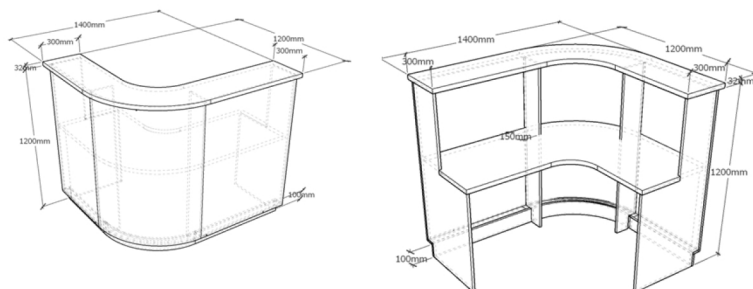

Серия ресепшн "Раунд пластик"

Стойки ресепшн

Стойка ресепшн Раунд P120/120

глубина рабочей столешницы- 600 мм

Артикул	Длина(мм)	Цена(руб)
P120/120 без цоколя	1200*1200	50700
P120/120 с цоколем	1200*1200	57200
Подсветка под гостевой столешницей		5000
Подсветка под цоколем	(только для модификации с цоколем)	6500

Стойка ресепшн Раунд P120/140

глубина рабочей столешницы- 600 мм

Артикул	Длина(мм)	Цена(руб)
P120/140 без цоколя	1200*1400	57200
P120/140 с цоколем	1200*1400	63700
Подсветка под гостевой столешницей		6500
Подсветка под цоколем	(только для модификации с цоколем)	6500