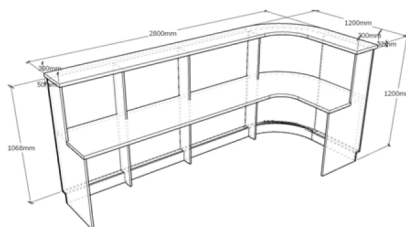

**KABINET
MSK**

Москва,
ул.Люблинская 42

(495) 281-52-39

(926) 369-69-97

Стандартные цвета стоек ресепшн:

Основной цвет каркасов: Белый

Цвета фасада: Белый матовый, белый глянец, синий матовый, синий глянец, красный матовый, красный глянец

* - цвета под заказ (наценка на изделие + 15%)

Толщина гостевой и рабочей столешницы: 32 мм

Толщина фасадов и ног: 16 мм, Толщина накладок: 16 мм, **Фасад облицован пластиком Abet Laminati**

Глубина гостевой столешницы - 300 мм

Кромка ABS 2 мм, фурнитура: эксцентриковая стяжка

Серия ресепшн "Раунд пластик"

Стойки ресепшн

Стойка ресепшн Раунд Р120/280

глубина рабочей столешницы - 600 мм

Артикул	Длина	Цена
Р120/280 без цоколя	1200*2800	114400
Р120/280 с цоколем	1200*2800	119600
Подсветка под гостевой столешницей		6500
Подсветка под цоколем	(только для модификации и с цоколем)	6500