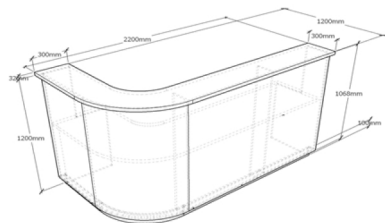

**KABINET
MSK**

Москва,
ул.Люблинская 42
(495) 281-52-39
(926) 369-69-97

Стандартные цвета стоек ресепшн:

Основной цвет каркасов: Белый

Цвета фасада: Белый матовый, белый глянец, синий матовый, синий глянец, красный матовый, красный глянец

* - цвета под заказ (наценка на изделие + 15%)

Толщина гостевой и рабочей столешницы: 32 мм

Толщина фасадов и ног: 16 мм, Толщина накладок: 16 мм, **Фасад облицован пластиком Abet Laminati**

Глубина гостевой столешницы - 300 мм

Кромка ABS 2 мм, фурнитура: эксцентриковая стяжка

Серия ресепшн "Раунд пластик"

Стойки ресепшн

Стойка ресепшн Раунд P120/220

глубина рабочей столешницы- 600 мм

Артикул	Длина	Цена
P120/220 без цоколя	1200*2200	96200
P120/220 с цоколем	1200*2200	103610
Подсветка под гостевой столешницей		6500
Подсветка под цоколем	(только для модификации с цоколем)	6500

Стойка ресепшн Раунд P120/240

глубина рабочей столешницы- 600 мм