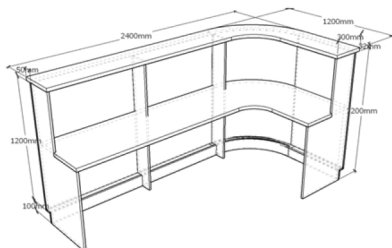

Артикул	Длина	Цена
P120/220 без цоколя	1200*2200	105300
P120/220 с цоколем	1200*2200	111800
Подсветка под гостевой столешницей		6500
Подсветка под цоколем	(только для модификации с цоколем)	6500