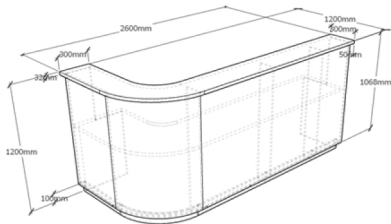

Стойка ресепшн Раунд P120/260

глубина рабочей столешницы- 600 мм

Артикул	Длина	Цена
P120/220 без цоколя	1200*2200	105300
P120/220 с цоколем	1200*2200	111800
Подсветка под гостевой столешницей		6500
Подсветка под цоколем	(только для модификации с цоколем)	6500

Цены указаны в рублях с учетом НДС на