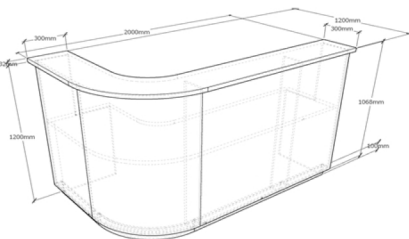

Кромка ABS 2 мм, фурнитура: эксцентриковая стяжка

Серия ресепшн "Раунд пластик"

Стойки ресепшн

Стойка ресепшн Раунд P120/160

глубина рабочей столешницы- 600 мм

Артикул	Длина(мм)	Цена(руб)
P120/160 без цоколя	1200*1600	66300
P120/160 с цоколем	1200*1600	74100
Подсветка под гостевой столешницей		6500
Подсветка под цоколем	(только для модификации и с цоколем)	6500

Стойка ресепшн Раунд P120/180

глубина рабочей столешницы- 600 мм

Артикул	Длина(мм)	Цена(руб)
P120/180 без цоколя	1200*1800	76700
P120/180 с цоколем	1200*1800	85800
Подсветка под гостевой столешницей		6500
Подсветка под цоколем	(только для модификации и с цоколем)	6500

Стойка ресепшн Раунд P120/200

глубина рабочей столешницы- 600 мм

Артикул	Длина(мм)	Цена(руб)
P120/200 без цоколя	1200*2000	87100
P120/200 с цоколем	1200*2000	97760
Подсветка под гостевой столешницей		6500
Подсветка под цоколем	(только для модификации и с цоколем)	6500