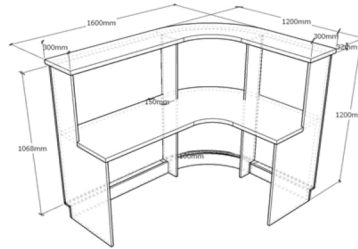

* - цвета под заказ (наценка на изделие + 15%)

Толщина гостевой и рабочей столешницы: 32 мм

Толщина фасадов и ног: 16 мм, Толщина накладок: 16 мм, **Фасад облицован пластиком Abet Laminati**

Глубина гостевой столешницы - 300 мм

Кромка ABS 2 мм, фурнитура: эксцентриковая стяжка

Серия ресепшн "Раунд пластик"

Стойки ресепшн

Стойка ресепшн Раунд P120/160

глубина рабочей столешницы- 600 мм

Артикул	Длина(мм)	Цена(руб)
P120/160 без цоколя	1200*1600	66300
P120/160 с цоколем	1200*1600	74100
Подсветка под гостевой столешницей		6500
Подсветка под цоколем	(только для модификации и с цоколем)	6500