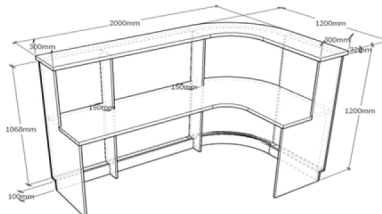

Стойка ресепшн Раунд P120/200

глубина рабочей столешницы- 600 мм

Артикул	Длина(мм)	Цена(руб)
P120/200 без цоколя	1200*2000	87100
P120/200 с цоколем	1200*2000	97760
Подсветка под гостевой столешницей		6500
Подсветка под цоколем	(только для модификации и с цоколем)	6500

Цены указаны в рублях с учетом НДС