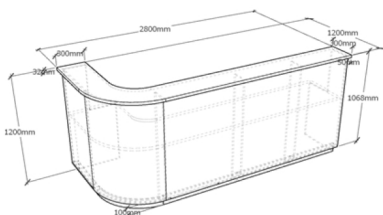

**KABINET
MSK**

Москва,
ул.Люблинская 42

(495) 281-52-39

(926) 369-69-97

Стандартные цвета стоек ресепшн:

Основной цвет каркасов: Белый

Цвета фасада: Белый матовый, белый глянец, синий матовый, синий глянец, красный матовый, красный глянец

* - цвета под заказ (наценка на изделие + 15%)

Толщина гостевой и рабочей столешницы: 32 мм

Толщина фасадов и ног: 16 мм, Толщина накладок: 16 мм, **Фасад облицован пластиком Abet Laminati**

Глубина гостевой столешницы - 300 мм

Кромка ABS 2 мм, фурнитура: эксцентриковая стяжка

Серия ресепшн "Раунд пластик"

Стойки ресепшн

Стойка ресепшн Раунд Р120/280

глубина рабочей столешницы - 600 мм

Артикул	Длина	Цена
Р120/280 без цоколя	1200*2800	114400
Р120/280 с цоколем	1200*2800	119600
Подсветка под гостевой столешницей		6500
Подсветка под цоколем	(только для модификации и с цоколем)	6500