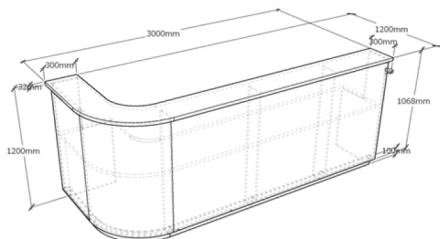

Стойка ресепшн Раунд Р120/300

глубина рабочей столешницы - 600 мм

Артикул	Длина	Цена
Р120/300 без цоколя	1200*3000	120900
Р120/300 с цоколем	1200*3000	126100
Подсветка под гостевой столешницей		6500
Подсветка под цоколем	(только для модификации и с цоколем)	6500