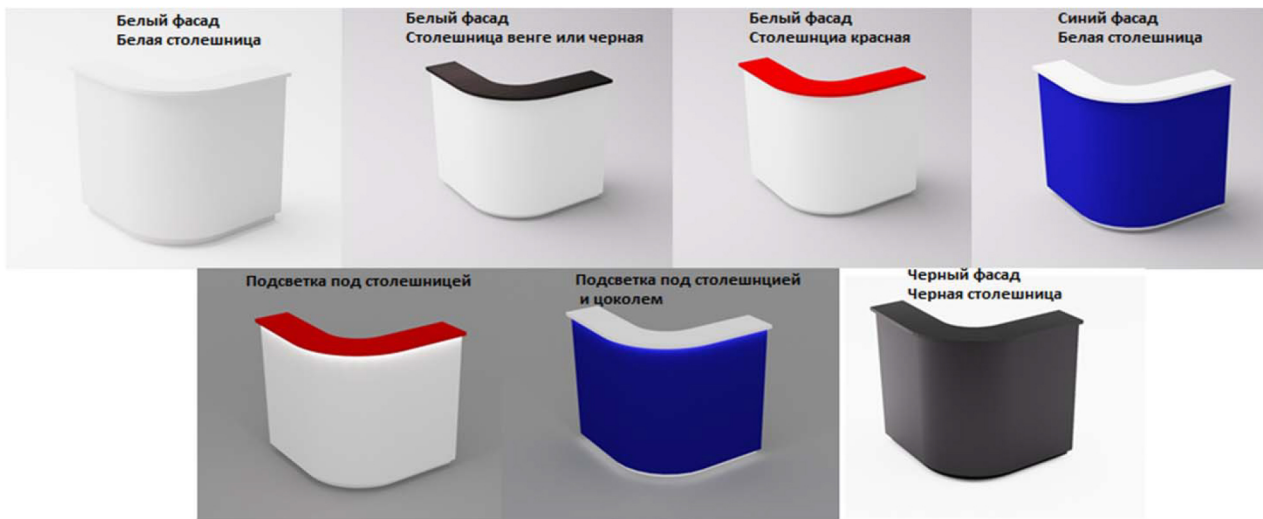

Стандартные цвета стоек ресепшн:

Основной цвет каркасов: Белый

Цвета фасада: Белый матовый, белый глянец, синий матовый, синий глянец, красный матовый, красный глянец

* - цвета под заказ (наценка на изделие + 15%)

Толщина гостевой и рабочей столешницы: 32 мм

Толщина фасадов и ног: 16 мм, Толщина накладок: 16 мм, **Фасад облицован пластиком Abet Laminati**

Глубина гостевой столешницы - 300 мм

Кромка ABS 2 мм, фурнитура: эксцентриковая стяжка

Серия ресепшн "Раунд пластик"

Стойки ресепшн