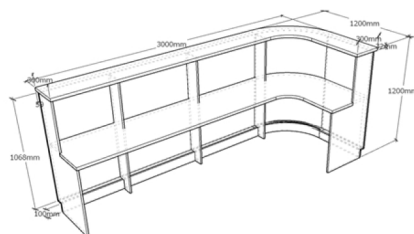

Стойка ресепшн Раунд Р120/300

глубина рабочей столешницы - 600 мм

Артикул	Длина	Цена
Р120/300 без цоколя	1200*3000	120900
Р120/300 с цоколем	1200*3000	126100
Подсветка под гостевой столешницей		6500
Подсветка под цоколем	(только для модификации и с цоколем)	6500