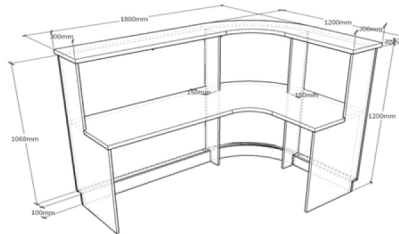

Кромка ABS 2 мм, фурнитура: эксцентриковая стяжка

Серия ресепшн "Раунд пластик"

Стойки ресепшн

Стойка ресепшн Раунд P120/160

глубина рабочей столешницы- 600 мм

Артикул	Длина(мм)	Цена(руб)
P120/160 без цоколя	1200*1600	66300
P120/160 с цоколем	1200*1600	74100
Подсветка под гостевой столешницей		6500
Подсветка под цоколем	(только для модификации и с цоколем)	6500

Стойка ресепшн Раунд P120/180

глубина рабочей столешницы- 600 мм

Артикул	Длина(мм)	Цена(руб)
P120/180 без цоколя	1200*1800	76700
P120/180 с цоколем	1200*1800	85800
Подсветка под гостевой столешницей		6500
Подсветка под цоколем	(только для модификации и с цоколем)	6500