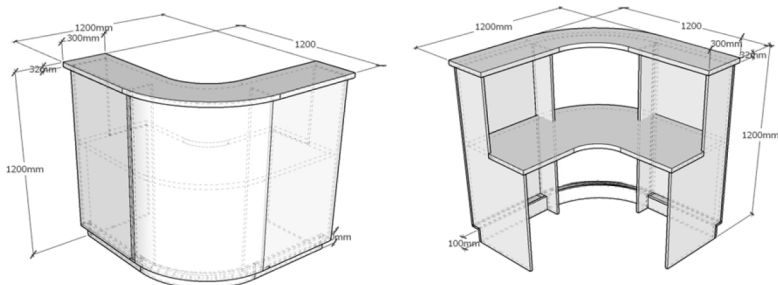

Толщина гостевой и рабочей столешницы: 32 мм

Толщина фасадов и ног: 16 мм, Толщина накладок: 16 мм, **Фасад облицован пластиком Abet Laminati**

Глубина гостевой столешницы - 300 мм

Кромка ABS 2 мм, фурнитура: эксцентриковая стяжка

Серия ресепшн "Раунд пластик"

Стойки ресепшн

Стойка ресепшн Раунд P120/120

глубина рабочей столешницы- 600 мм

Артикул	Длина(мм)	Цена(руб)
P120/120 без цоколя	1200*1200	50700
P120/120 с цоколем	1200*1200	57200
Подсветка под гостевой столешницей		5000
Подсветка под цоколем	(только для модификации с цоколем)	6500