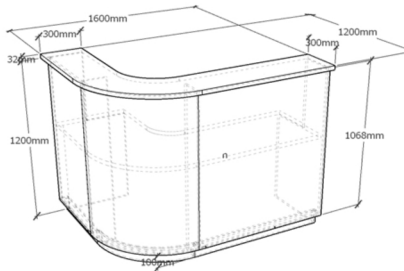

* - цвета под заказ (наценка на изделие + 15%)

Толщина гостевой и рабочей столешницы: 32 мм

Толщина фасадов и ног: 16 мм, Толщина накладок: 16 мм, **Фасад облицован пластиком Abet Laminati**

Глубина гостевой столешницы - 300 мм

Кромка ABS 2 мм, фурнитура: эксцентриковая стяжка

Серия ресепшн "Раунд пластик"

Стойки ресепшн

Стойка ресепшн Раунд P120/160

глубина рабочей столешницы- 600 мм

Артикул	Длина(мм)	Цена(руб)
P120/160 без цоколя	1200*1600	66300
P120/160 с цоколем	1200*1600	74100
Подсветка под гостевой столешницей		6500
Подсветка под цоколем	(только для модификации и с цоколем)	6500