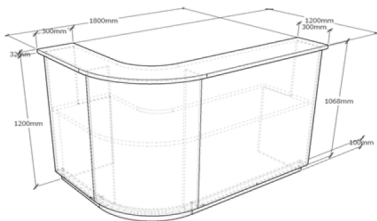

Кромка ABS 2 мм, фурнитура: эксцентриковая стяжка

Серия ресепшн "Раунд пластик"

Стойки ресепшн

Стойка ресепшн Раунд P120/160

глубина рабочей столешницы- 600 мм

Артикул	Длина(мм)	Цена(руб)
P120/160 без цоколя	1200*1600	66300
P120/160 с цоколем	1200*1600	74100
Подсветка под гостевой столешницей		6500
Подсветка под цоколем	(только для модификации и с цоколем)	6500

Стойка ресепшн Раунд P120/180

глубина рабочей столешницы- 600 мм

Артикул	Длина(мм)	Цена(руб)
P120/180 без цоколя	1200*1800	76700
P120/180 с цоколем	1200*1800	85800
Подсветка под гостевой столешницей		6500
Подсветка под цоколем	(только для модификации и с цоколем)	6500