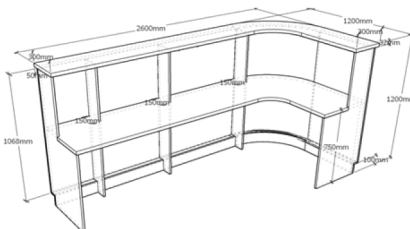

Стойка ресепшн Раунд P120/260

глубина рабочей столешницы- 600 мм

Артикул	Длина	Цена
P120/220 без цоколя	1200*2200	105300
P120/220 с цоколем	1200*2200	111800
Подсветка под гостевой столешницей		6500
Подсветка под цоколем	(только для модификации с цоколем)	6500

Цены указаны в рублях с учетом НДС на